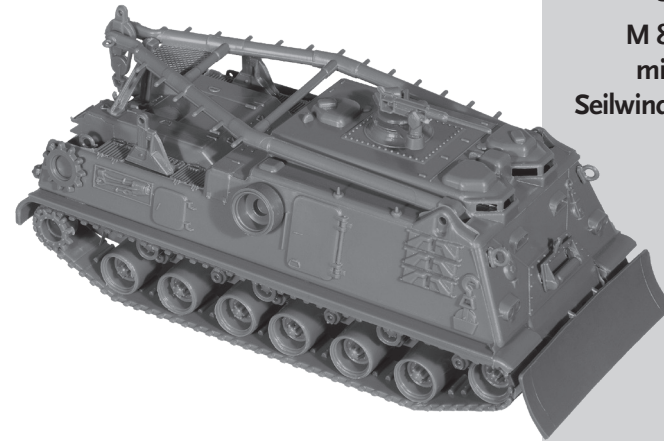

miniTank
made by *Roco*

5131 (232)

**M 88 Bergepanzer
mit Räumschild,
Seilwinde und A-Mast Kran**

Die abgebildeten Zurüstteile sind wie graphisch dargestellt für die Selbstmontage bestimmt. Dem Produkt können zusätzliche kleine Teile beige packt sein, die für eine andere vorbildgetreue Aufrüstung bestimmt sind und beim vorliegenden Modell keine Verwendung finden. Im Falle einer Reklamation wenden Sie sich an Ihren Fachhändler, oder an Ihre Landesvertretung.